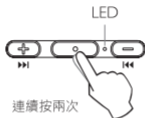

電量狀態

	語音提示	LED
>80%	"Battery high"	--
<80%	"Battery medium"	--
<30%	"Battery low"	--
<10%	"Please charge"	快速閃爍的白色燈