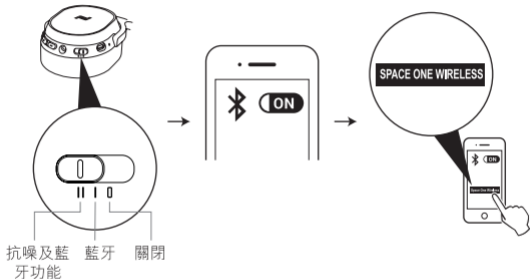

開始

---

4. 您的手機會開始搜尋SPACE ONE WIRELESS
5. 配對成功時藍色的LED燈會變成白色燈
6. 會在耳機中聽到“Connected”
7. LED燈會藍色及白色閃爍5次