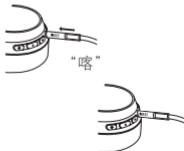

## LED 指示燈

	LED指示燈	功能
⚡	白色燈	充電完成
	緩慢閃爍的白色燈	充電中
	快速閃爍的白色燈	低電量

\* 充電時SPACE ONE WIRELESS無法使用

*	白色燈	已連接
	閃爍的藍色LED燈	配對中

\* 取消連接所有連線裝置

- 同時按住  跟  4秒鐘進行配對

## 耳機音源線

- 您可以選擇使用連接有線音源線(例如:低電量、搭乘飛機或聽高解析度的音樂時)
- 插入音源線(KEF商標會在最尾端)。為確保最好的連接品質,插入音源線直到聽到「喀」的一聲,讓卡榫完全契合不晃動。
- 當插上耳機麥克風線時,藍牙及其他按鍵功能就無法使用
- 滑動按鈕至  開啟抗噪功能
- 滑動按鈕至  關閉抗噪功能

功能	按下按鈕
	短按 
	長按 