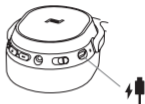

開始

充電

1. 將微型USB充電線插入耳機充電槽
  2. 將USB充電線插入電腦USB端口
2. 充電時SPACE ONE WIRELESS無法使用

主動式抗噪

1. 滑動按鈕至 開啟抗噪功能
2. 滑動按鈕至 關閉抗噪功能

與手機配對

1. 滑動按鈕至
2. 藍色的LED燈會亮
3. 開啟手機上的藍牙功能